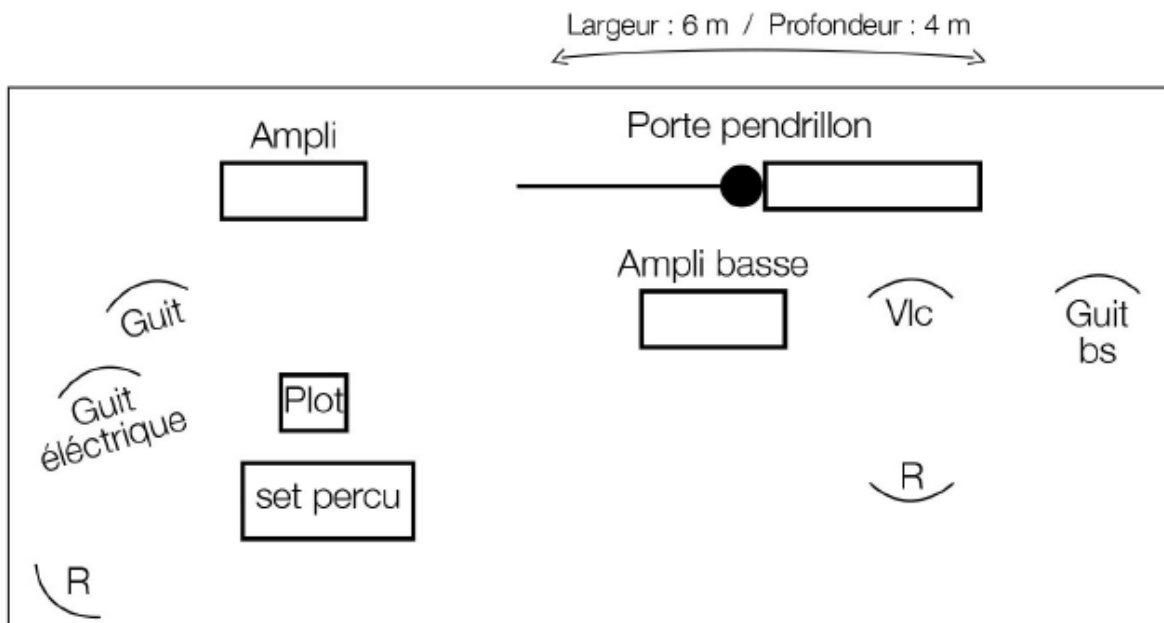

Fiche technique Même pas peur du père Noël

Plan de scène

Fiche son

| | | Fourni/non fourni |
|--------------------|----------------------------|-------------------|
| Guitare acoustique | micro sur la rosace | Oui |
| Ukulélé | Cellule | Non |
| Chant | Micro HF serre-tête | Non |
| Set percu | 1 over head | Non |
| Guitare basse | Reprise direct sur l'ampli | Oui |
| Guitare électrique | Reprise direct sur l'ampli | Oui |