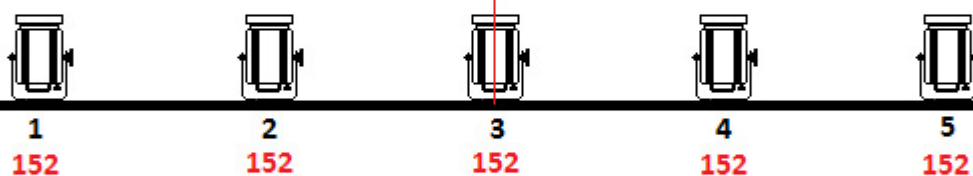

# LA SOUPE A LA GRIMACE

TOUK TOUK CIE

3 circuits au sol: 1 avant scène jardin, 1 lointain jardin, 1 lointain cour

TECHNIQUE : Michaël Bouey 06-80-11-91-33 michael-bouey@hotmail.fr