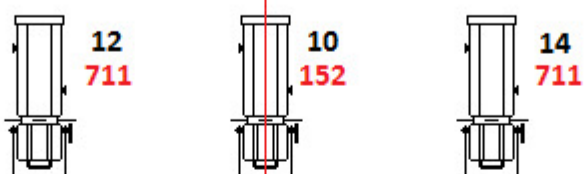

# LA SOUPE A LA GRIMACE

TOUK TOUK CIE

3 circuits au sol: 1 avant scène jardin, 1 lointain jardin, 1 lointain cour

TECHNIQUE : Michaël Bouey 06-80-11-91-33 michael-bouey@hotmail.fr