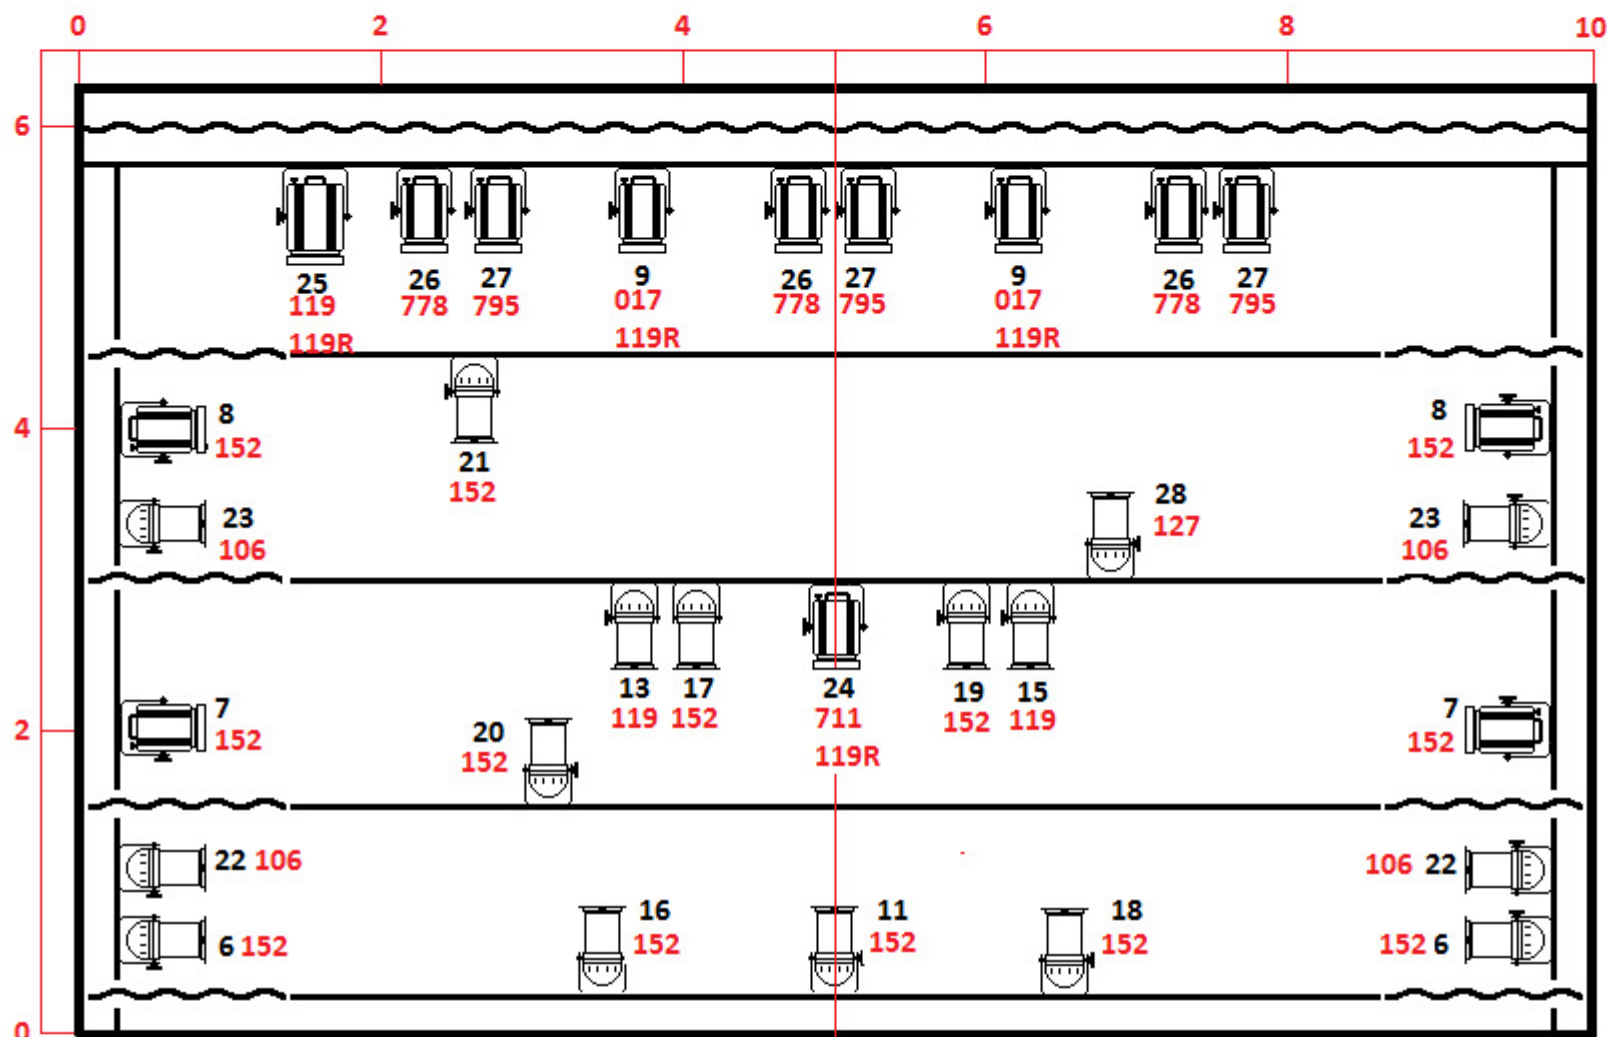

# LA SOUPE A LA GRIMACE

TOUK TOUK CIE

3 circuits au sol: 1 avant scène jardin, 1 lointain jardin, 1 lointain cour

TECHNIQUE : Michaël Bouey 06-80-11-91-33 michael-bouey@hotmail.fr